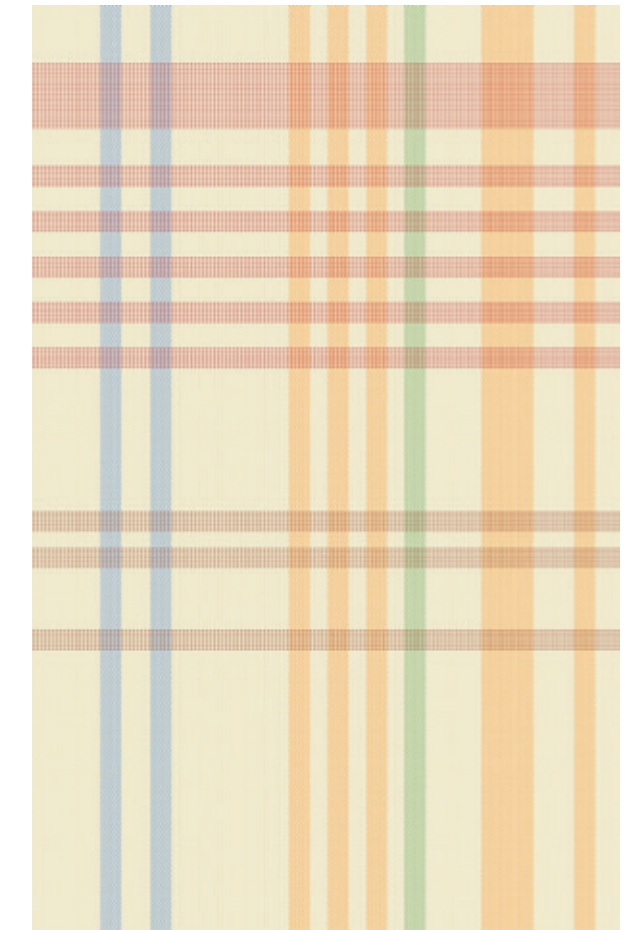

#01
186 cm (B) x 280 cm (H)
UVP 156 €

#02
186 cm (B) x 350 cm (H)
UVP 196 €

ALBERTO