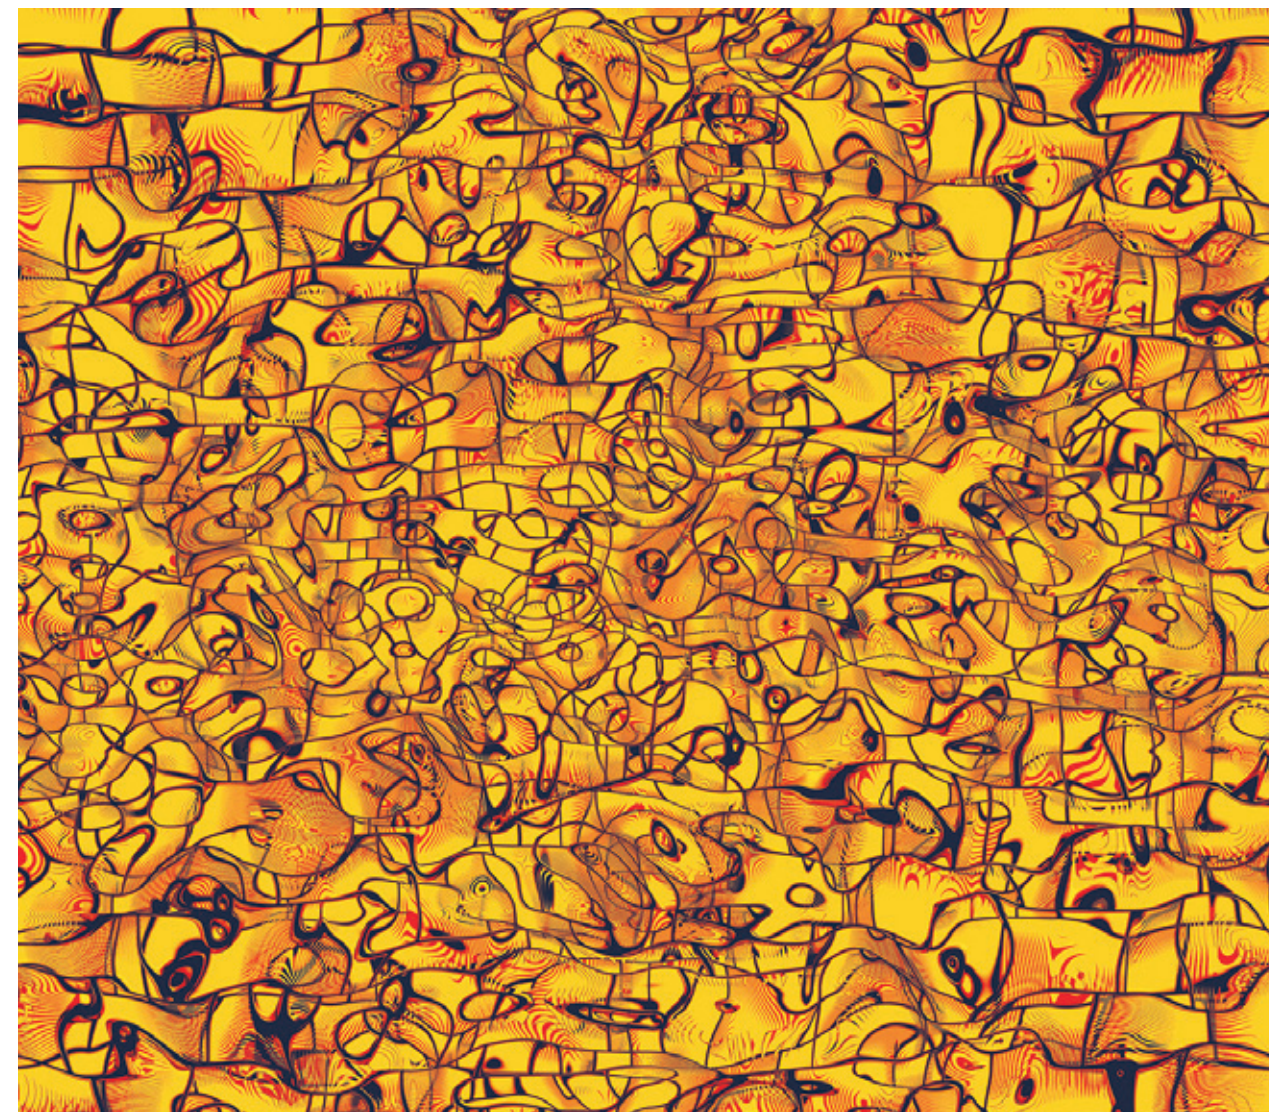

SHAPELAND YELLOW