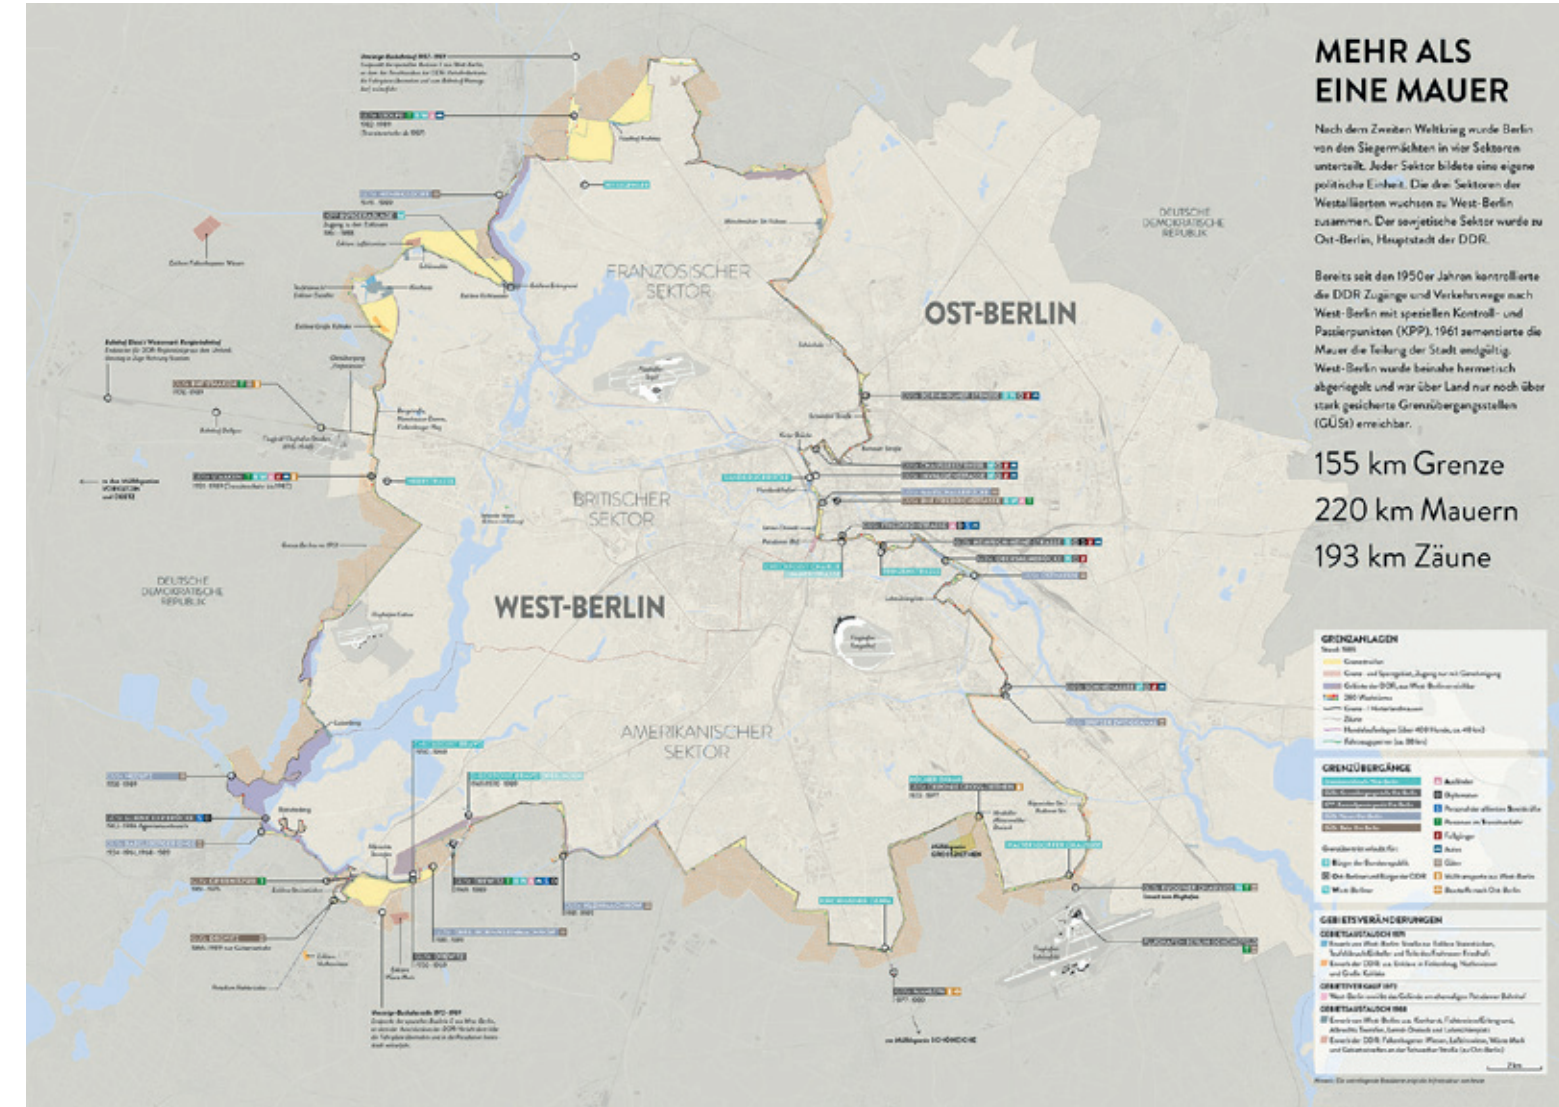

BERLINER MAUER