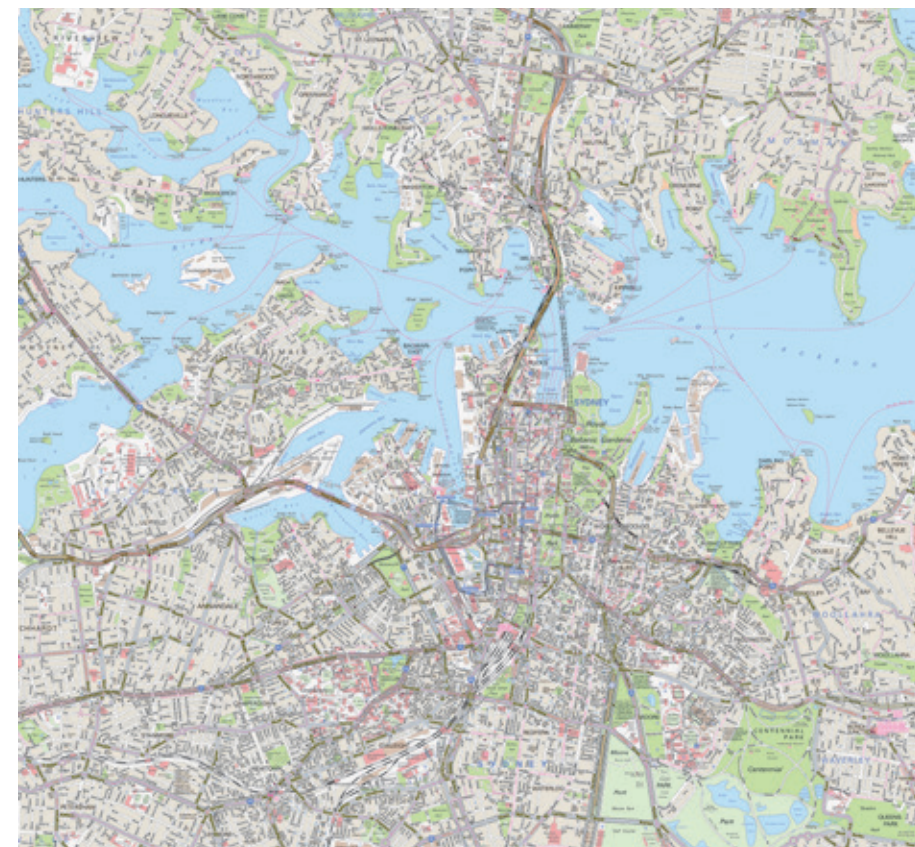

PARIS

279 cm (B) x 280 cm (H)
UVP 295 €

PEKING

279 cm (B) x 280 cm (H)
UVP 295 €

STOCKHOLM

279 cm (B) x 280 cm (H)
UVP 295 €

SYDNEY

279 cm (B) x 280 cm (H)
UVP 295 €