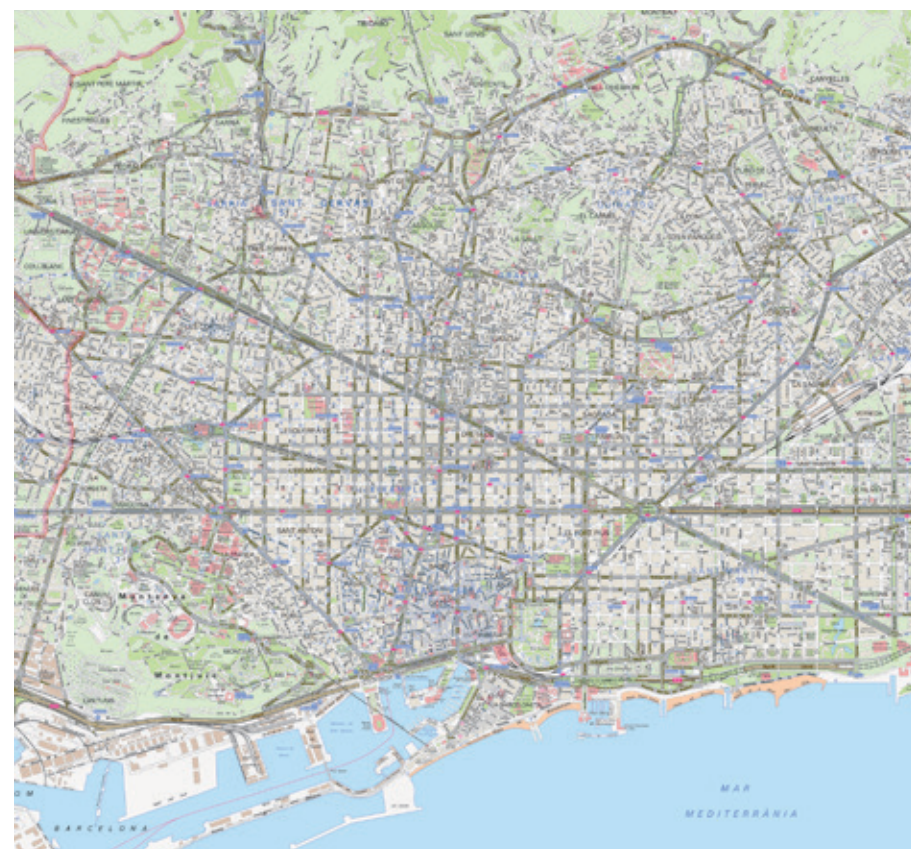

ISTANBUL

186 cm (B) x 280 cm (H)
 UVP 230 €

NEW YORK

186 cm (B) x 280 cm (H)
 UVP 230 €

WIEN

279 cm (B) x 280 cm (H)
UVP 295 €

BARCELONA

279 cm (B) x 280 cm (H)
UVP 295 €