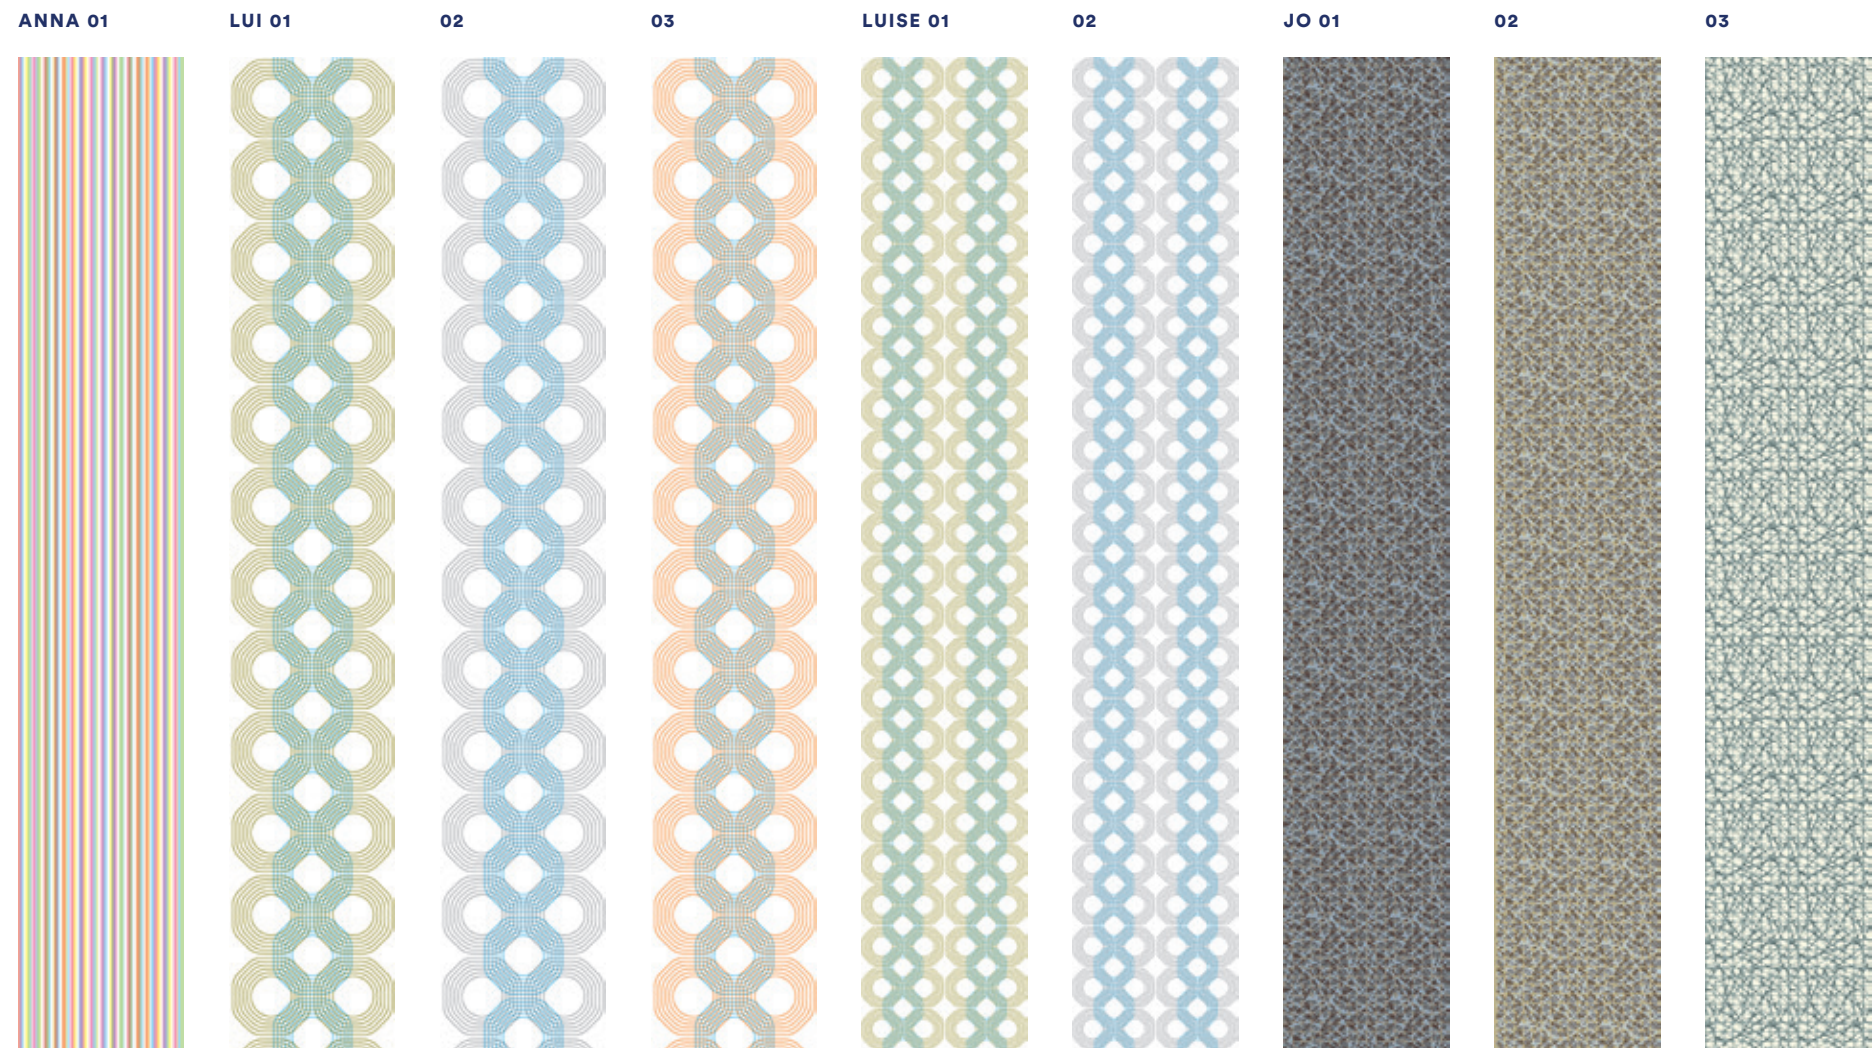

Kollektion #2 | Summer

Art
Material
Format
Design

Fototapeten (nicht rapportierbar)
Vliestapete 150 g/m², CE-zertifiziert
186 cm (B) x 300 cm (H)
4 Bahnen à 46,5 cm Bahnbreite
Kathrin Kreitmeyer