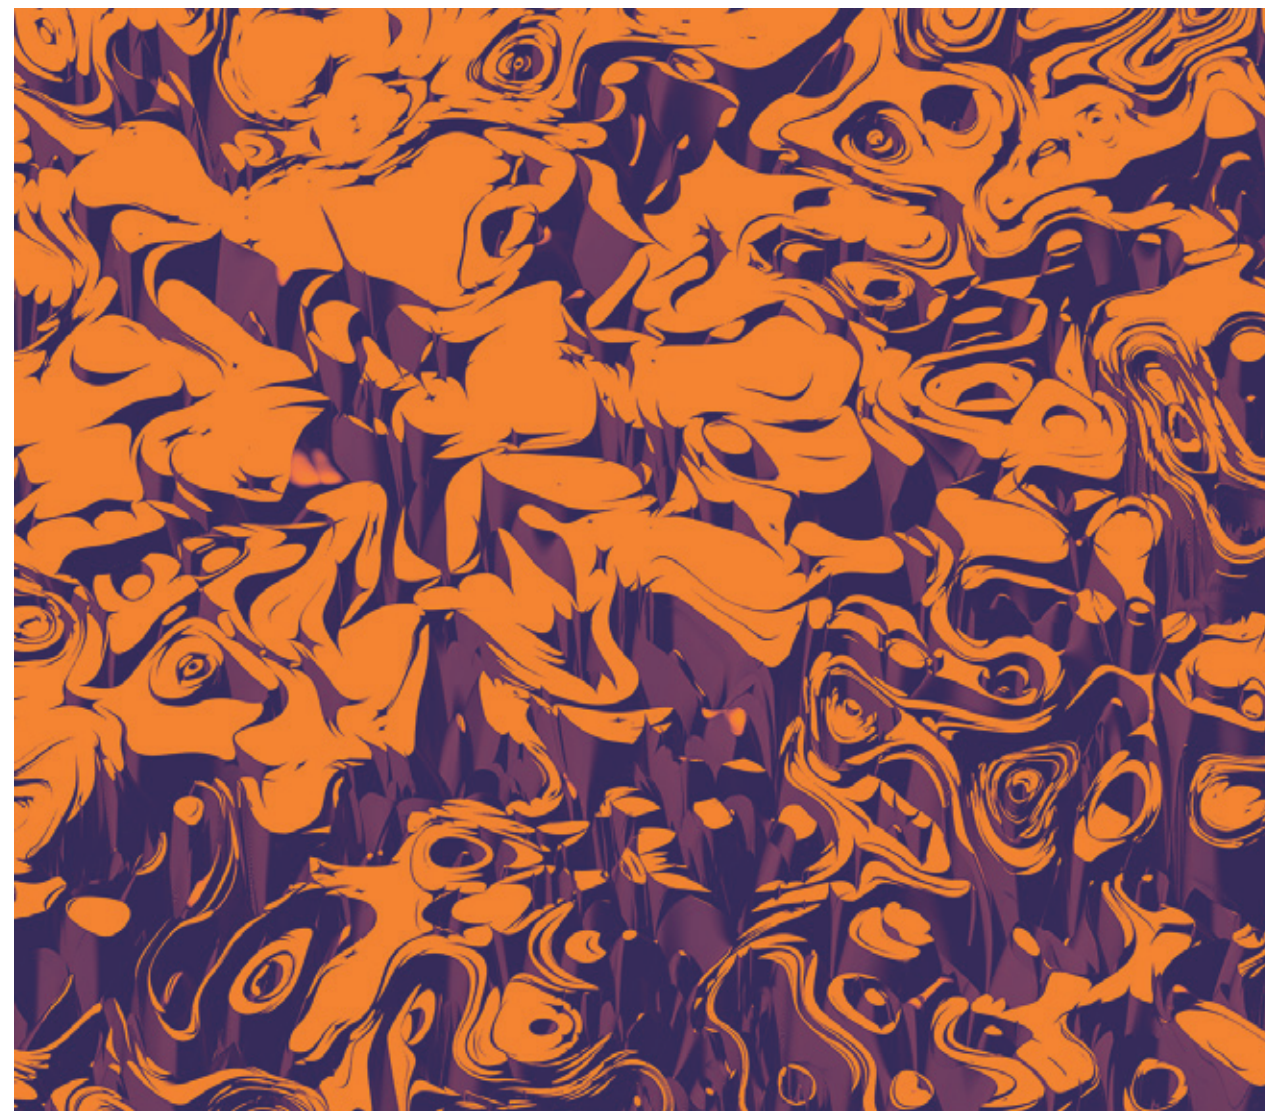

FLOATING FIELDS

318 cm (B) x 280 cm (H)
UVP 298 €

DISSOLVEMENT

318 cm (B) x 280 cm (H)
UVP 298 €

DISSOLVEMENT ORANGE

318 cm (B) x 280 cm (H)
UVP 298 €

SHAPELAND

318 cm (B) x 280 cm (H)
UVP 298 €