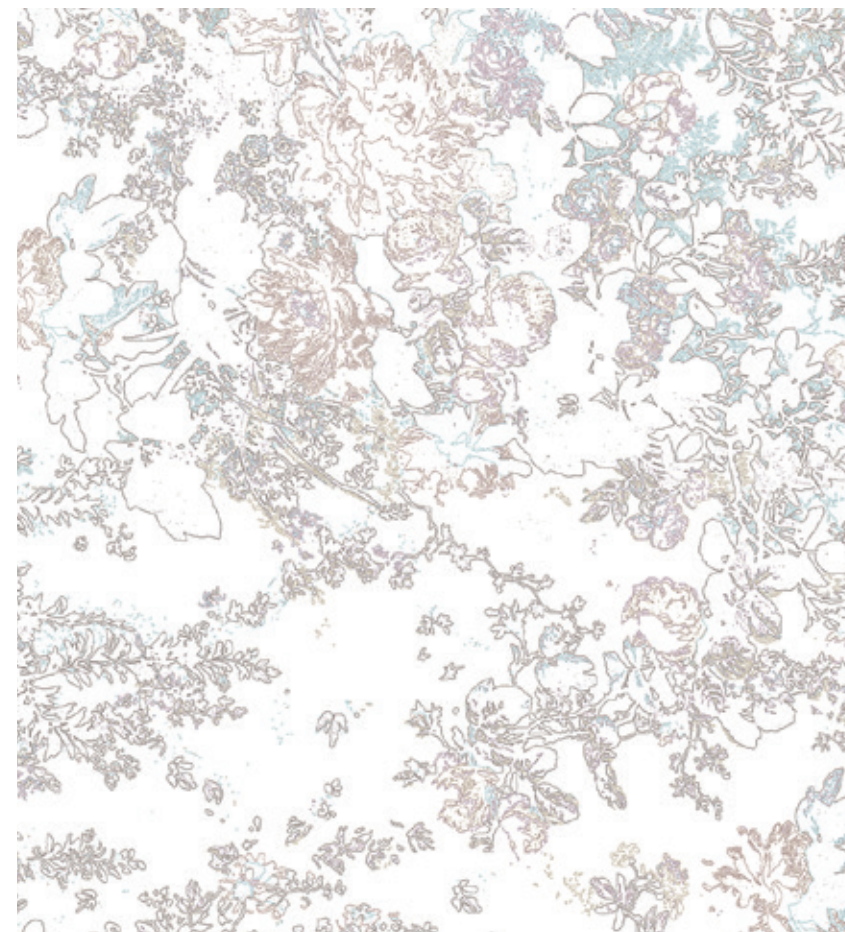

279 cm (B) x 300 cm (H)
UVP 278 €

02