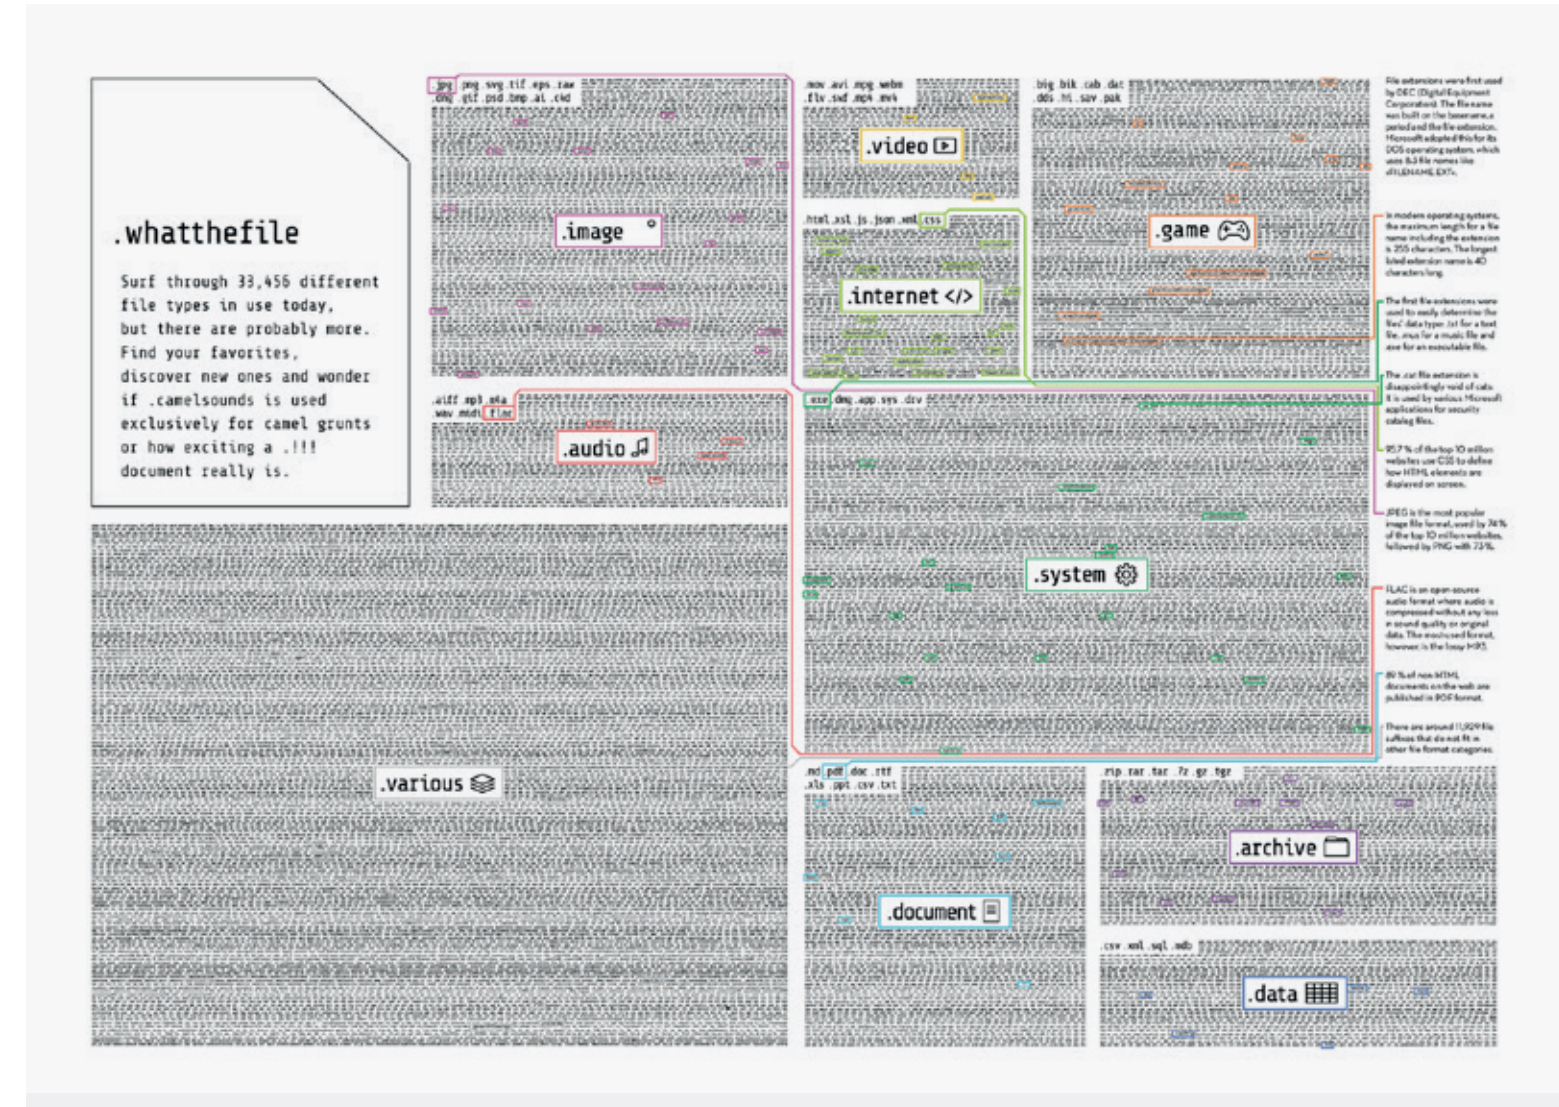

FERIEN IN FRANKREICH

BERLINER MAUER

Art	Bildtapeten (nicht rapportierbar)
Material	Vliestapete 150 g/m ² , CE-zertifiziert
Motivbreiten	5 bzw. 6 Bahnen (à 46,5 cm Bahnbreite)
Motivhöhe	200 cm
Design	Infographics Group

232,5 cm (B) x 200 cm (H)
 UVP 265 €

FERIEN IN FRANKREICH

279 cm (B) x 200 cm (H)
 UVP 295 €

BERLINER MAUER

279 cm (B) x 200 cm (H)
UVP 295 €

WANDERWORT

279 cm (B) x 200 cm (H)
UVP 295 €

CONNECTED WORLD 01

279 cm (B) x 200 cm (H)
UVP 295 €

CONNECTED WORLD 02

279 cm (B) x 200 cm (H)
UVP 295 €

WHATTHEFILE 01

279 cm (B) x 200 cm (H)
UVP 295 €

WHATTHEFILE 02

CONNECTED WORLD 01

Artist Edition | Klemens Sitzmann