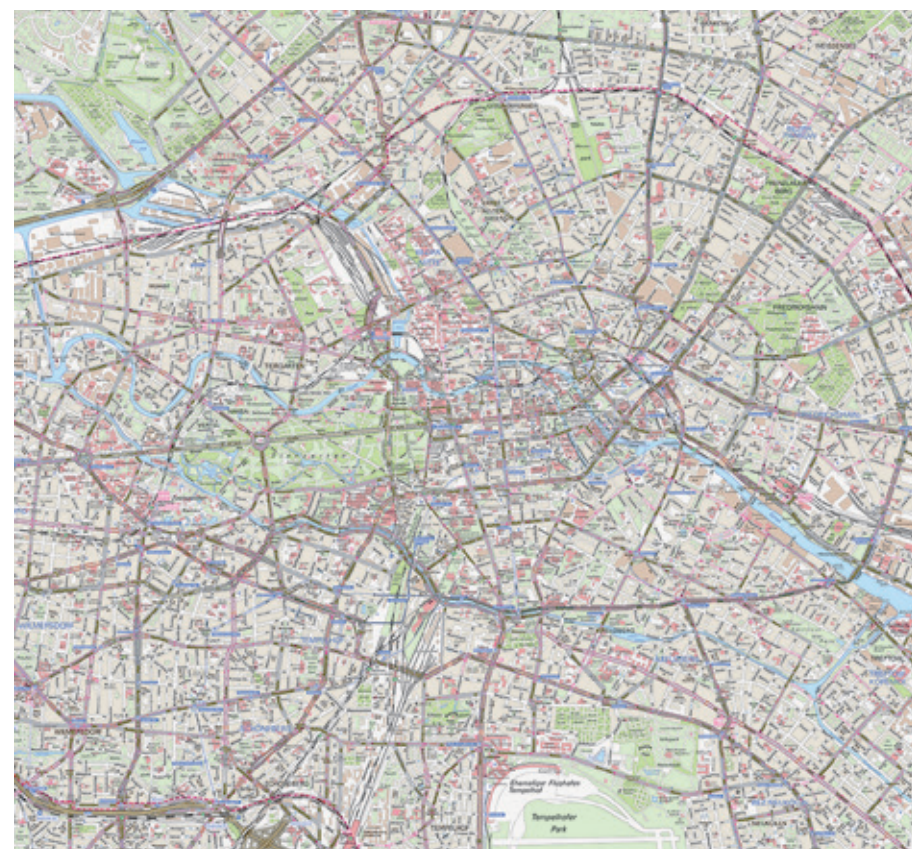

279 cm (B) x 280 cm (H)
UVP 295 €

BARCELONA

279 cm (B) x 280 cm (H)
UVP 295 €

BERLIN

279 cm (B) x 280 cm (H)
UVP 295 €

HONG KONG

279 cm (B) x 280 cm (H)
UVP 295 €

KAPSTADT