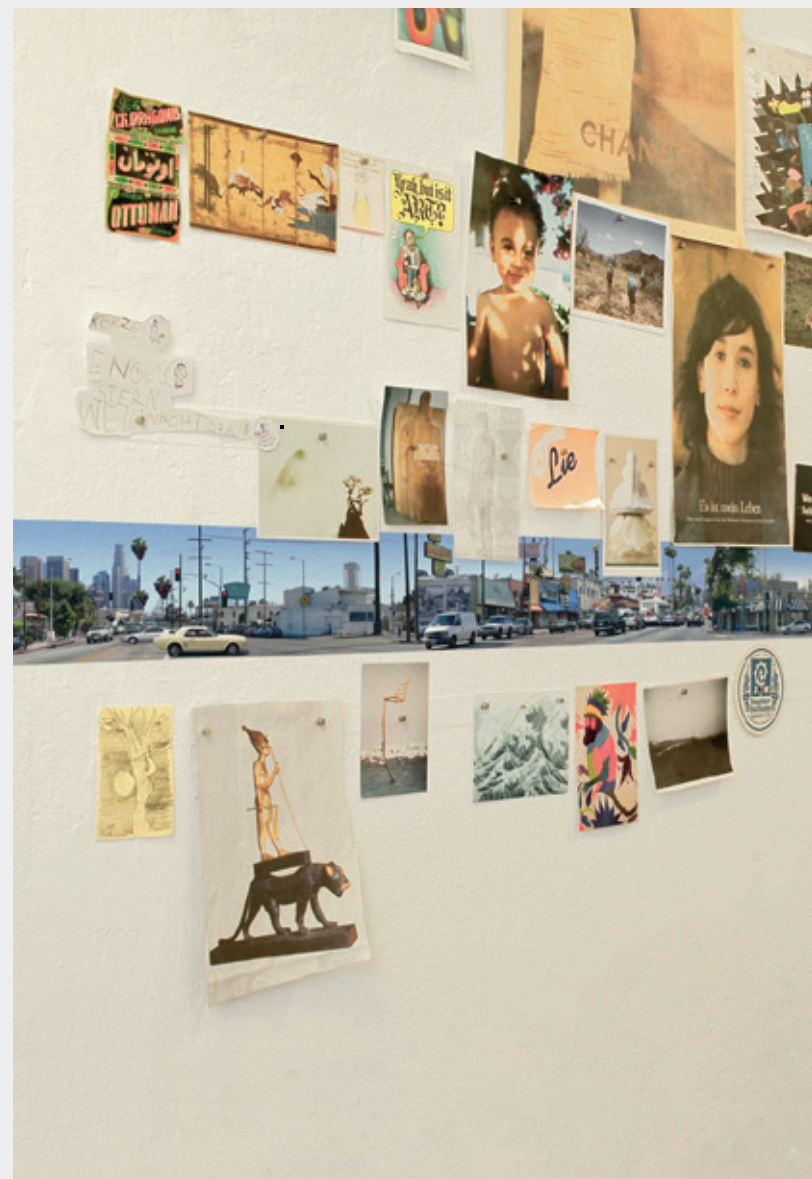

TOSCANA

Art	Fotopanoramen
Material	selbstklebend
Motivbreiten	400 cm
Motivhöhe	11,6 cm
Design	Kathrin Kreitmeyer, Matti Gerber*
UVP	19 €

Panoramaborten | Small Worlds

NATURKUNDE

MODELLEISENBAHN

AQUARIUM*

NATURKUNDE

Art
Material
Motivbreiten
Motivhöhe
Design
UVP

Fotopanoramen
selbstklebend
400 cm
11,6 cm
Kathrin Kreitmeyer, Matti Gerber*
19 €

Panoramaborten | Big Cities

LOS ANGELES

Art
Material
Motivbreiten
Motivhöhe
Design
UVP