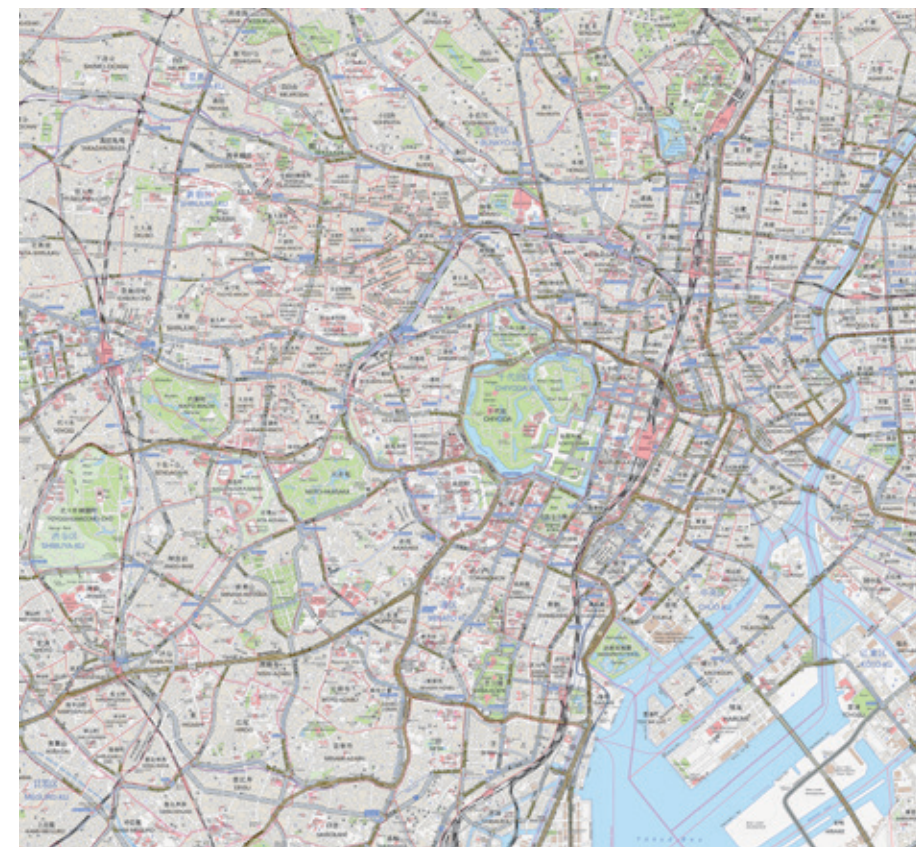

279 cm (B) x 280 cm (H)
UVP 295 €

SYDNEY

279 cm (B) x 280 cm (H)
UVP 295 €

TOKIO

279 cm (B) x 280 cm (H)
UVP 295 €

VENEDIG

#01
186 cm (B) x 280 cm (H)
UVP 230 €

#02
232,5 cm (B) x 280 cm (H)
UVP 265 €

WIEN