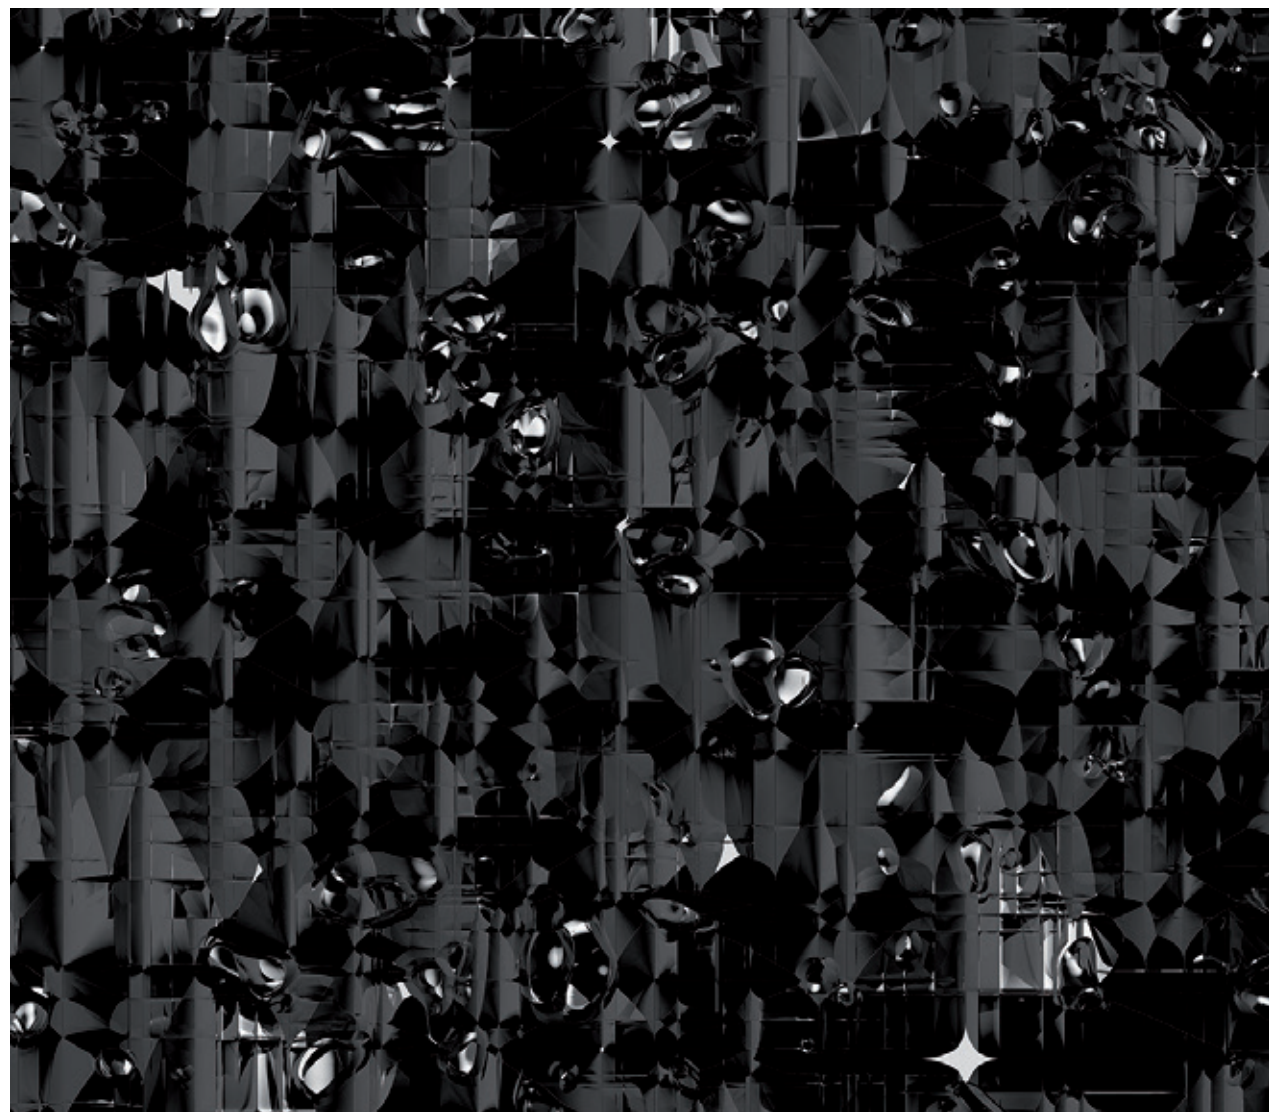

318 cm (B) x 280 cm (H)
UVP 298 €

ORNAMENT

ORNAMENT