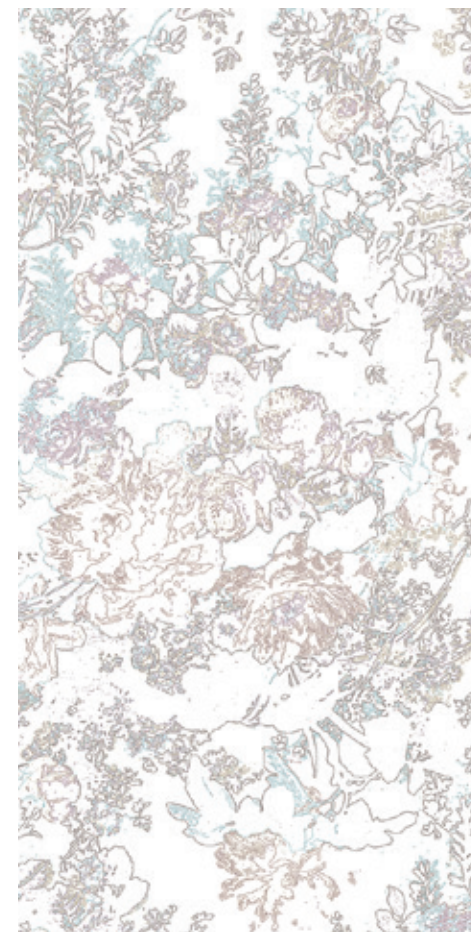

139,5 cm (B) x 280 cm (H)
UVP 146 €

LE BLANC 01