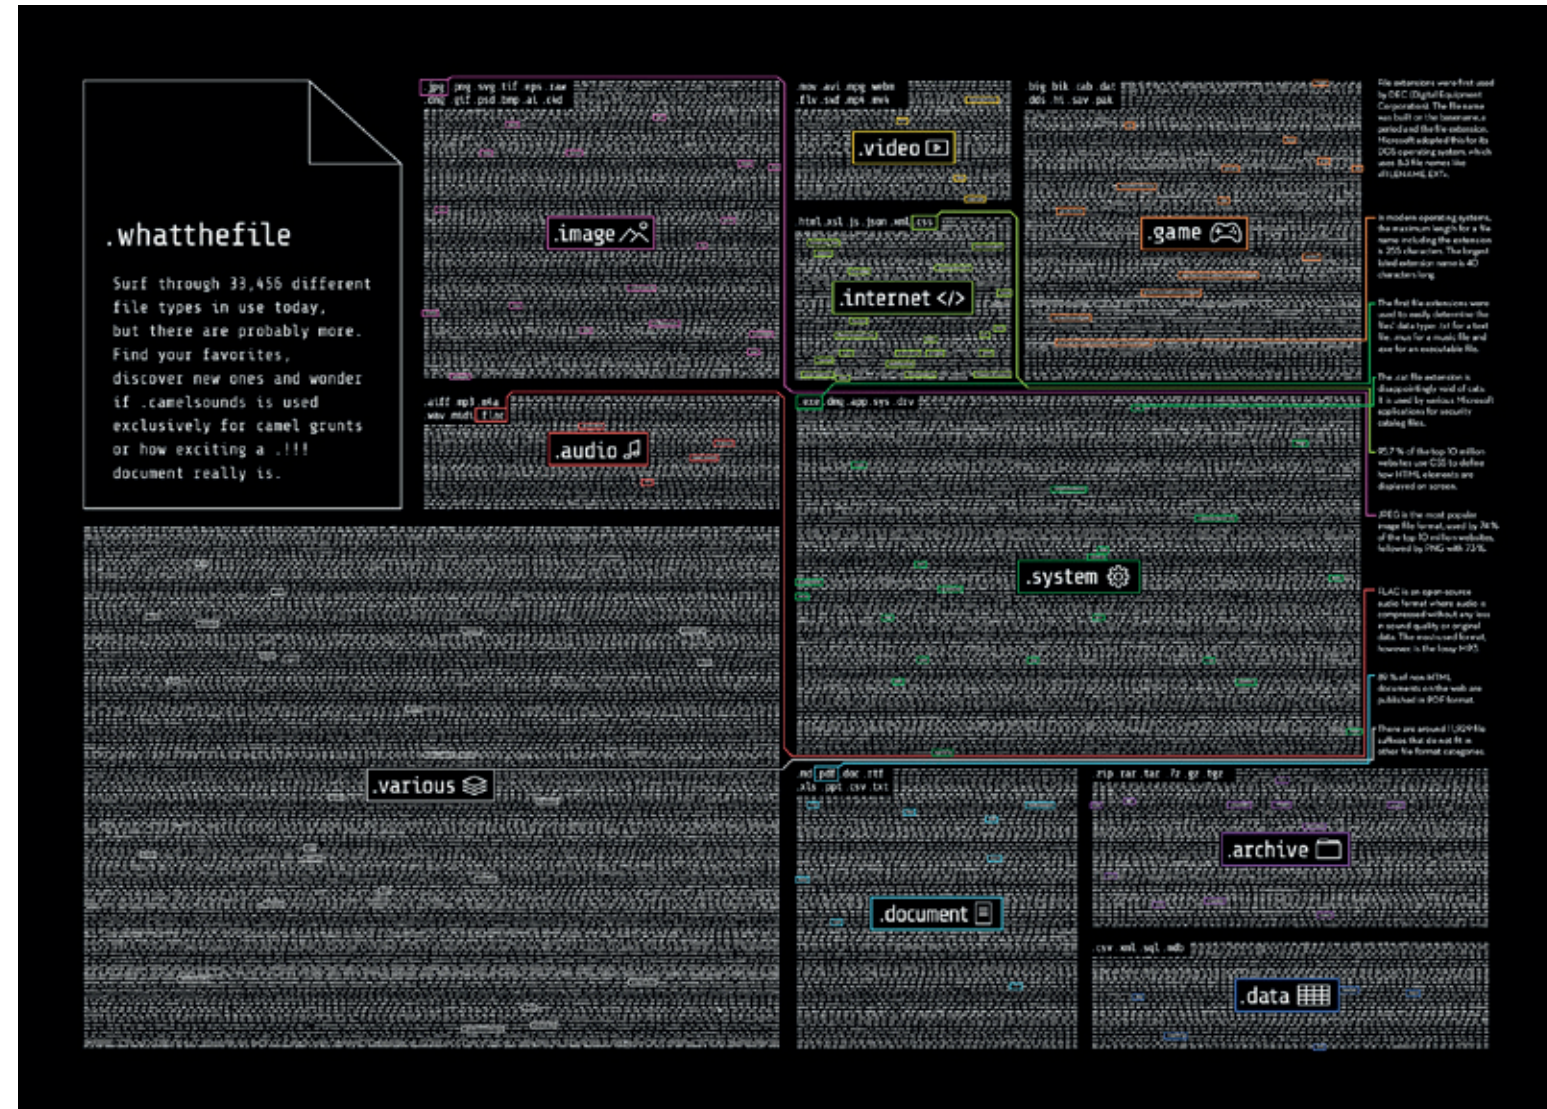

232,5 cm (B) x 200 cm (H)
 UVP 265 €

FERIEN IN FRANKREICH

279 cm (B) x 200 cm (H)
 UVP 295 €

BERLINER MAUER

279 cm (B) x 200 cm (H)
UVP 295 €

WANDERWORT

279 cm (B) x 200 cm (H)
UVP 295 €

CONNECTED WORLD 01

279 cm (B) x 200 cm (H)
UVP 295 €

CONNECTED WORLD 02

279 cm (B) x 200 cm (H)
UVP 295 €

WHATTHEFILE 01

279 cm (B) x 200 cm (H)
UVP 295 €

WHATTHEFILE 02

CONNECTED WORLD 01

Artist Edition | Klemens Sitzmann

SHAPELAND YELLOW

DISSOLVEMENT

Art	Bildtapeten
Material	Vliestapete 150 g/m ² , CE-zertifiziert
Motivbreiten	6 Bahnen à 53 cm Bahnbreite
Motivhöhe	280 cm
Design	Klemens Sitzmann

318 cm (B) x 280 cm (H)

UVP 298 €