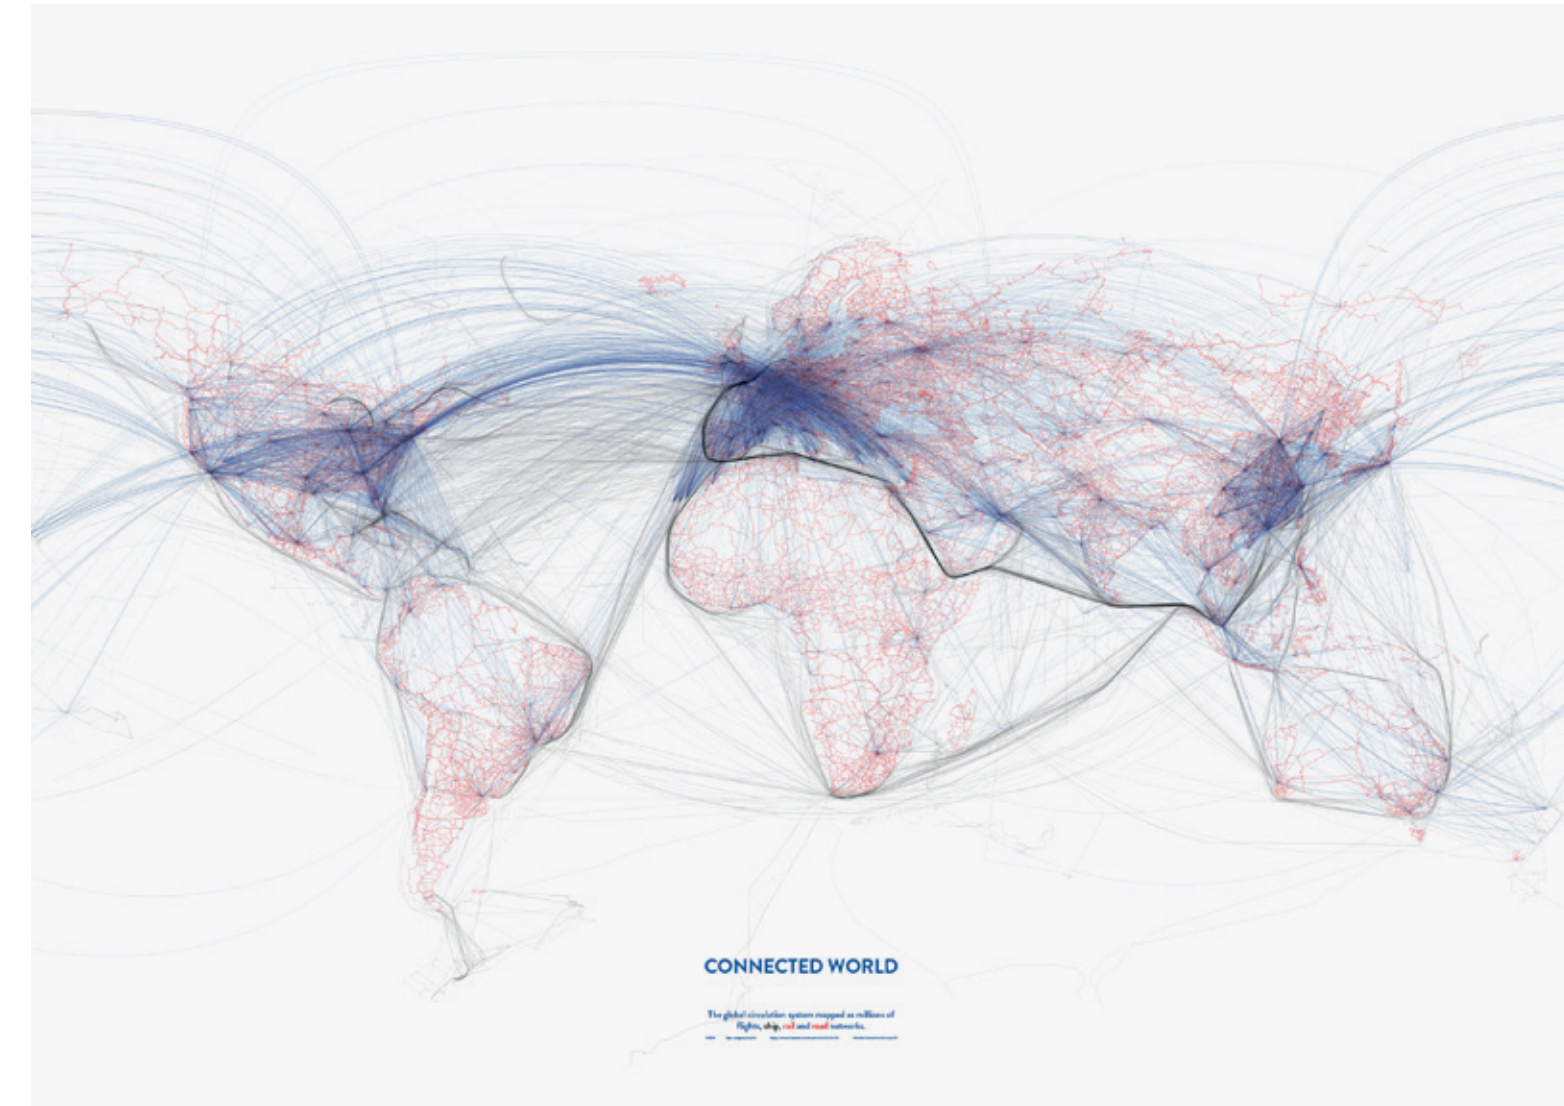

232,5 cm (B) x 200 cm (H)
 UVP 265 €

FERIEN IN FRANKREICH

279 cm (B) x 200 cm (H)
 UVP 295 €

BERLINER MAUER

279 cm (B) x 200 cm (H)
UVP 295 €

WANDERWORT

279 cm (B) x 200 cm (H)
UVP 295 €

CONNECTED WORLD 01